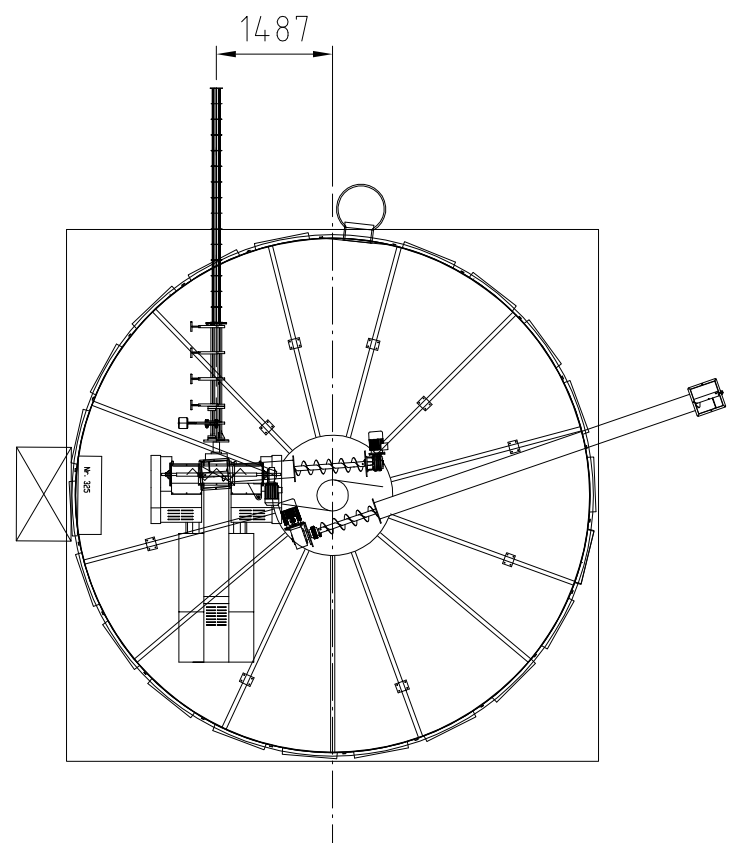

BP6000 and dosing screw

CFN 22/6-F

BP6000, dosing screw,
emergency screw and placement of
silo legs

Silo CFN 22/6-F	Målforhold	Tegnet
	1:100	Godkendt
 C.F.Nielsens Maskinfabrik a/s Solbjergvej 19 9574 Bælum Tlf. 98 33 74 00 Fax 98 33 72 26	Erstatter:	
	017 042	
	Erstattet af:	