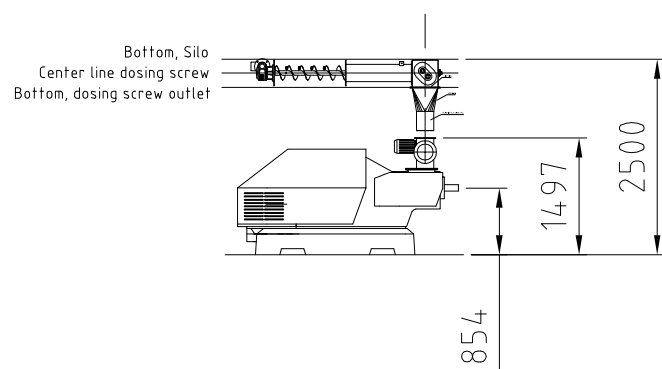

BP6000 and dosing screw

CFN 22/6-F

BP6000, dosing screw,
emergency screw and placement of
silo legs

Silo CFN 22/6-F	Målforhold	Tegnet
	1:100	Godkendt
 C.F.Nielsens Maskinfabrik a/s Solbjergvej 19 9574 Bælum Tlf. 98 33 74 00 Fax 98 33 72 26	Erstatter:	
	017 042	
	Erstattet af:	